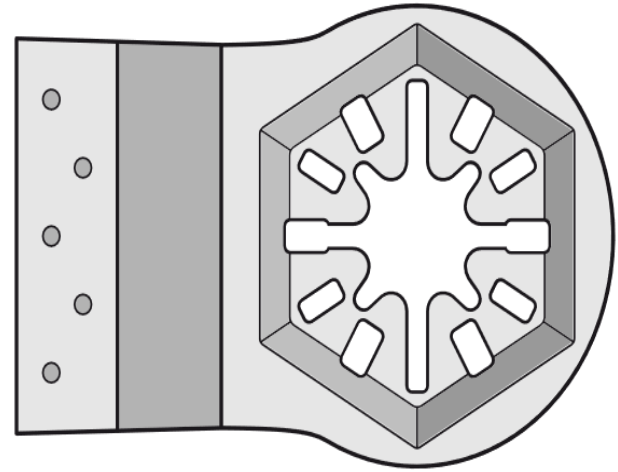

wood nails

QUICK-FIT ATTACHMENT (Q)

⇒ **FITS FOLLOWING TOOL BRANDS**

⇒ **Fein** (Starlock)

⇒ **Bosch** (Starlock)

⇒ **And all Multi-Fit attachments tools**

QJI 035

2 1/2 inch 51 mm
precise preciso
wood madera
plywood contrachapado
no drywall no constr. en seco
no aluminum no aluminio
careful cuidadoso
no nails no clavos